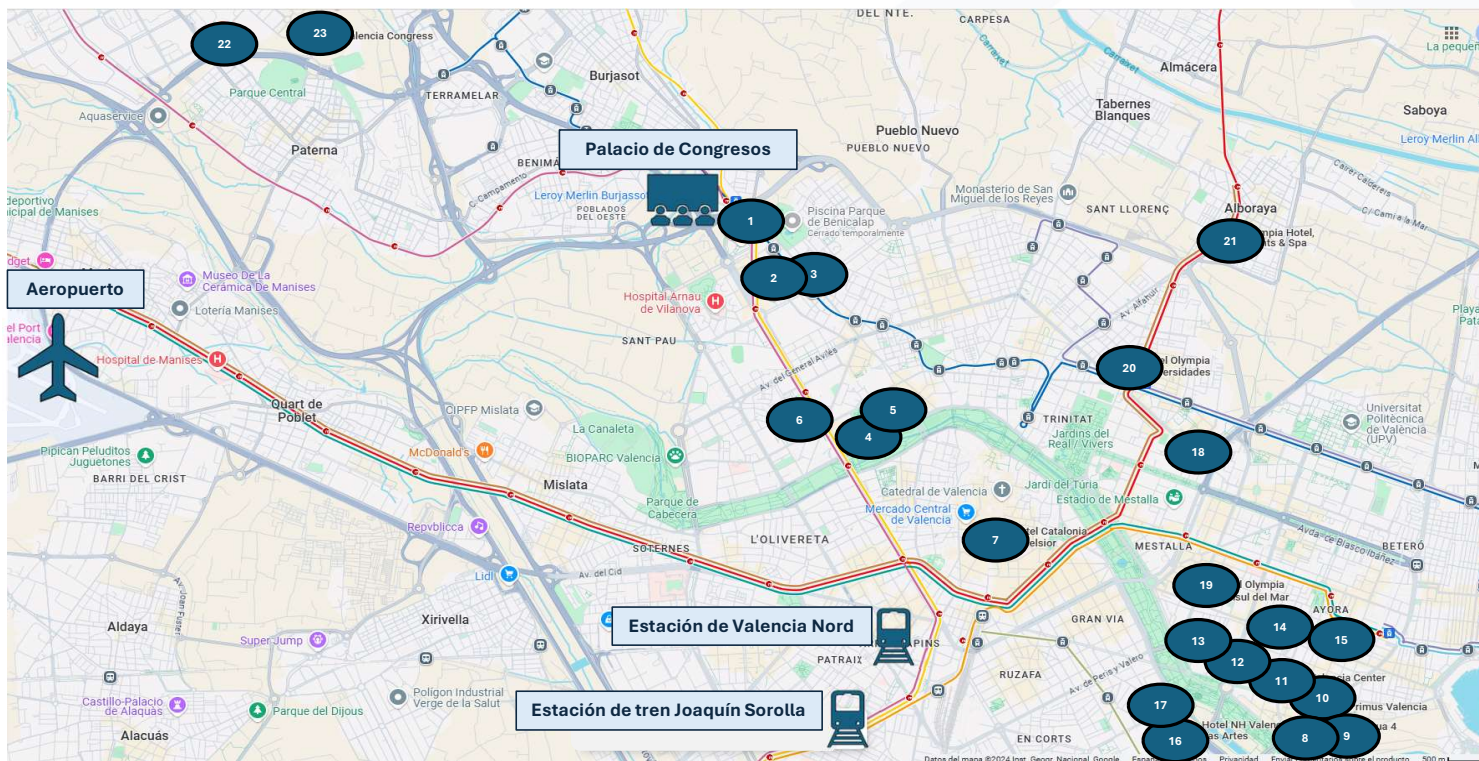

LISTADO HOTELES CONGRESO CIBER

| Número | HOTEL CONGRESO CIBER | Dirección | |
|--------|-------------------------|---|----------|
| 0 | PALACIO DE CONGRESOS | Av. de les Corts Valencianes, 60, 46015 | València |
| 1 | SERCOTEL SOROLLA PALACE | Av. de les Corts Valencianes, 58, 46015 | València |
| 2 | ILUNION VALENCIA 4* | Calle del, Carrer de la Vall d'Aiora, 5, 46015 | València |
| 3 | ILUNION VALENCIA 3* | Calle del, Carrer de la Vall d'Aiora, 5, 46015 | València |
| 4 | TURIA | Carrer del Professor Beltrán Bágüena, 2, 46009 | València |
| 5 | NH CENTER | C/ de Ricardo Micó, 1, 46009 | València |
| 6 | KRAMER | Av. de Campanar, 90, 46015 | València |
| 7 | CATALONIA EXCELSIOR | C/ de la Barcelonina, 5, 46002 | València |
| 8 | ILUNION AQUA 4* | Carrer de Luis García-Berlanga Martí, 21, 46023 | València |
| 9 | ILUNION AQUA 3* | Carrer de Luis García-Berlanga Martí, 19, 21, 46023 | València |
| 10 | PRIMUS | C/ de Menorca, 22, Camins al Grau, 46023 | València |
| 11 | VALENCIA CENTER | Av. de França, 33, 46023 València | València |
| 12 | BARCELO VALENCIA | Av. de França, 11, Camins al Grau, 46023 | València |
| 13 | EUROSTAR REY DON JAIME | Av. de les Balears, 2, 46023 | València |
| 14 | EUROSTAR ACTEON | C/ de Vicente Beltrán Grimal, 2, 46023 | València |
| 15 | NH CIUDAD DE VALENCIA | Av. del Port, 214, 46023 | València |
| 16 | NH LAS CIENCIAS | Av. de l'Institut Obrer de València, 26, 46013 | València |
| 17 | NH LAS ARTES | Av. de l'Institut Obrer de València, 28, 46013 | València |
| 18 | RENASA | Av. de Catalunya, 5, 46010 València | València |
| 19 | OLYMPIA CONSUL DEL MAR | Av. del Port, 39, 46021 | València |
| 20 | OLUMPIA UNIVERSIDADES | C. del Doctor Vicent Zaragoza, 13, 46020 | València |
| 21 | OLYMPIA EVENT AND SPA | Carrer Mestre Serrano, 5, 46120 | Alboraya |
| 22 | AZZ VALENCIA TACTICA | Carrer Botiguers, 1, 46980 | Paterna |
| 23 | AZZ VALENCIA CONGRESS | Carrer Botiguers, 49, 46980 | Paterna |